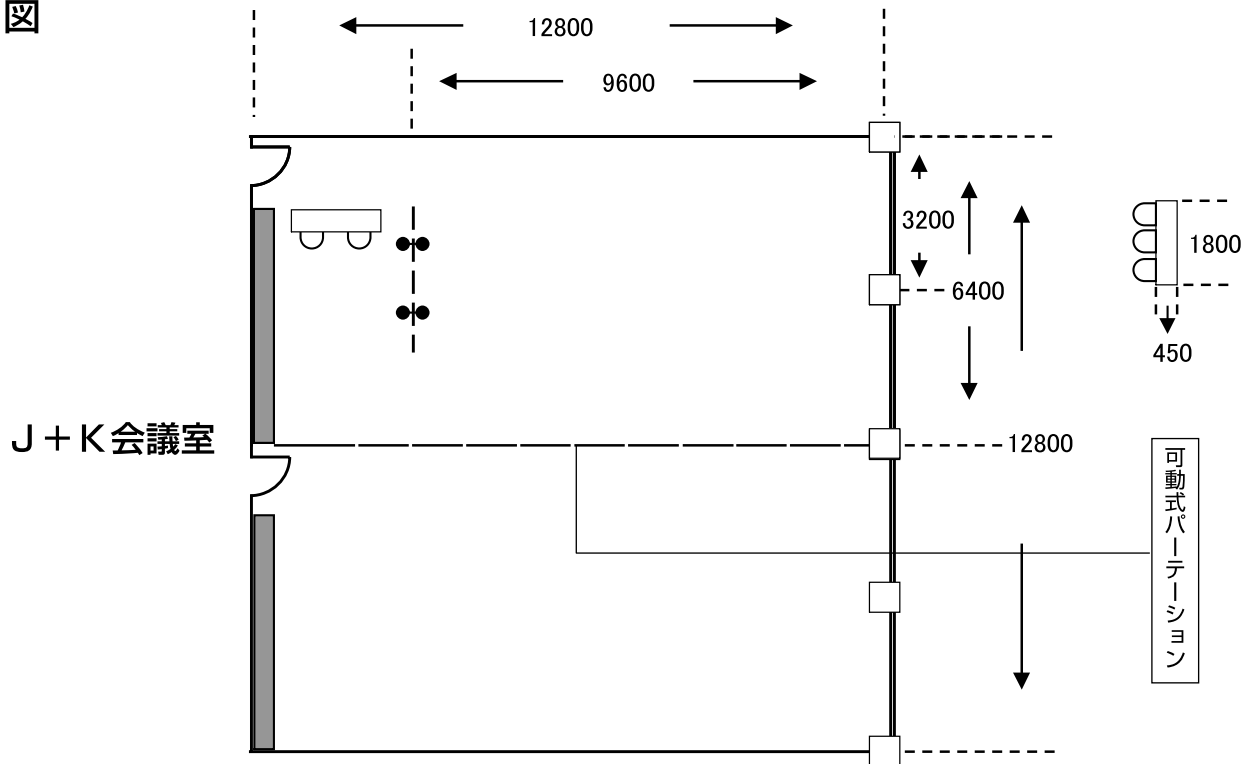

16F 貸し会議室

平面図

レイアウト例